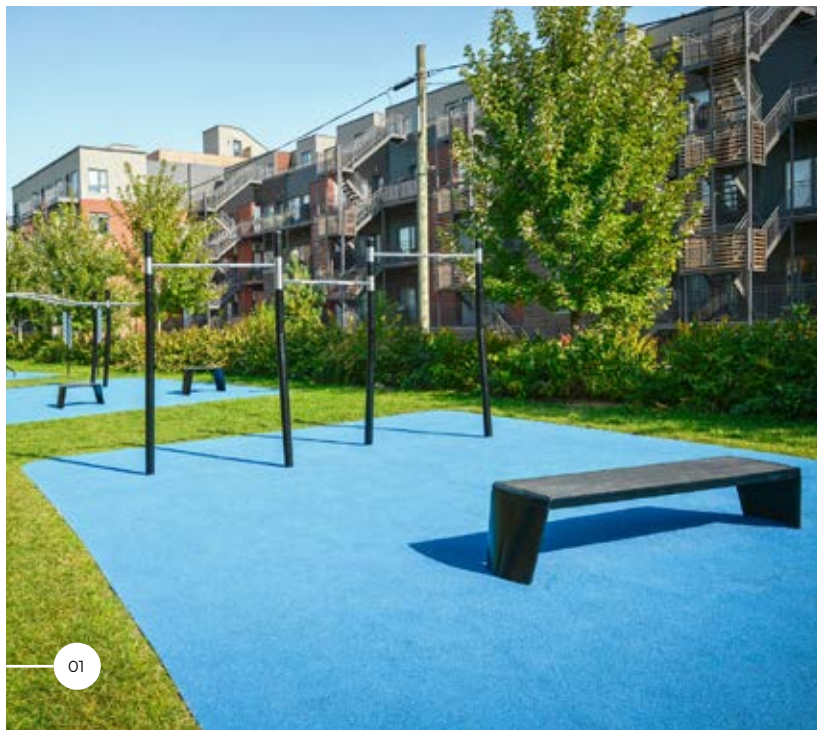

CIRCUITS D'ENTRAÎNEMENT

01/ Circuit d'entraînement - Milieu urbain

02/ Bench Fit - Sentier pédestre

03/ Circuit d'entraînement - Milieu urbain

04/ Callisténie - Parc

05/ Circuit d'entraînement - Milieu urbain

06/ Circuit d'entraînement - Sentier pédestre