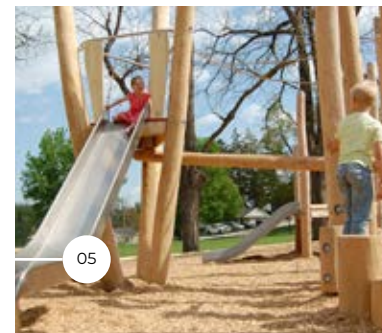

LOG PILE, LOG JAM ET LOG TANGLES

01 / Log Pile 3.2

02 / Log Jam M4

03 / Log Pile 6.1

04 / Log Pile 4.1

05 / Log Tangle 2.4

06 / Log Jam L16