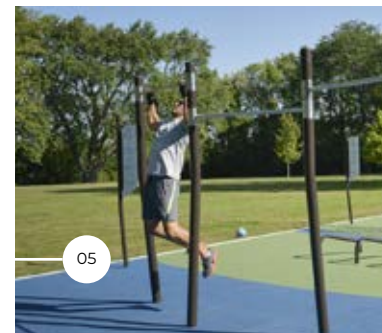

CIRCUITS D'ENTRAÎNEMENT

01/ Circuit d'entraînement - Milieu urbain

02/ Bench Fit - Sentier pédestre

03/ Circuit d'entraînement - Milieu urbain

04/ Callisténie - Parc

05/ Circuit d'entraînement - Milieu urbain

06/ Circuit d'entraînement - Sentier pédestre