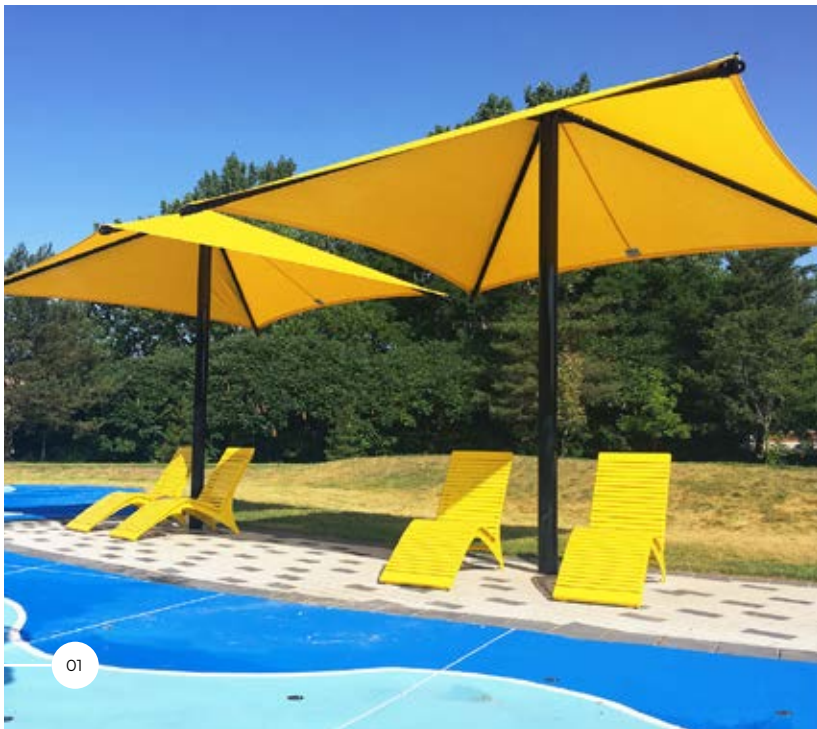

06 / Traverse de géants

SHADE SYSTEM, ABRIS SOLAIRES

Abris multi-voiles - Shade System

shade system

Des abris majestueux pour protéger les communautés

Depuis bientôt vingt ans Shade System s'engage à protéger les communautés des dommages causés par le soleil en concevant des structures d'ombrage qui s'agencent parfaitement à l'aménagement environnant. Parmi les solutions proposées par Shade System on retrouve entre autres des solutions pour couvrir des aires de jeux, des terrains sportifs, des estrades, des aires de pique-nique, des piscines, des stationnements et bien d'autres. Les toiles aux couleurs et aux formes uniques sont un ajout polyvalent à vos créations d'aménagement extérieur et vous offrent des possibilités de design illimitées tout en gardant les communautés au frais et en sécurité.

Abris multi-voiles - Shade System

01

04

05

06

02

03

ABRIS SOLAIRES