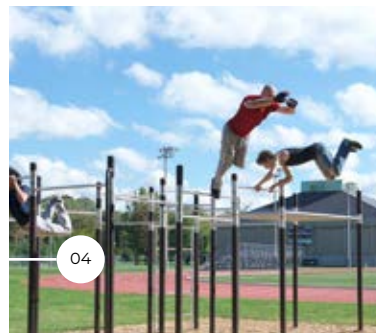

CIRCUITS D'ENTRAÎNEMENT

01/ Circuit d'entraînement - Milieu urbain

02/ Bench Fit - Sentier pédestre

03/ Circuit d'entraînement - Milieu urbain

04/ Callisténie - Parc

05/ Circuit d'entraînement - Milieu urbain

06/ Circuit d'entraînement - Sentier pédestre