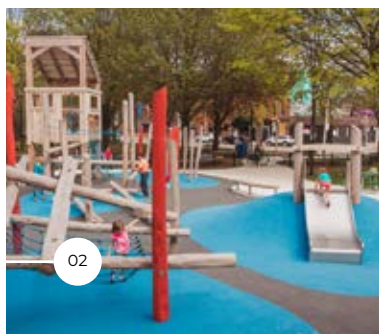

LOG PILE, LOG JAM ET LOG TANGLES

01 / Log Pile 3.2

02 / Log Jam M4

03 / Log Pile 6.1

04 / Log Pile 4.1

05 / Log Tangle 2.4

06 / Log Jam L16