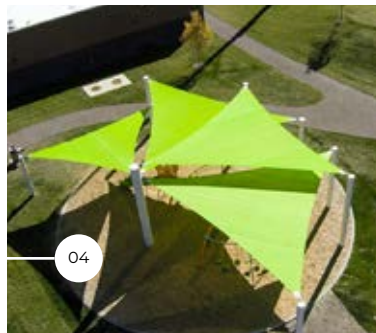

06 / Traverse de géants

SHADE SYSTEM, ABRIS SOLAIRES

Abris multi-voiles - Shade System

shade system

Des abris majestueux pour protéger les communautés

Depuis bientôt vingt ans Shade System s'engage à protéger les communautés des dommages causés par le soleil en concevant des structures d'ombrage qui s'agencent parfaitement à l'aménagement environnant. Parmi les solutions proposées par Shade System on retrouve entre autres des solutions pour couvrir des aires de jeux, des terrains sportifs, des estrades, des aires de pique-nique, des piscines, des stationnements et bien d'autres. Les toiles aux couleurs et aux formes uniques sont un ajout polyvalent à vos créations d'aménagement extérieur et vous offrent des possibilités de design illimitées tout en gardant les communautés au frais et en sécurité.

Abris multi-voiles - Shade System

01

04

05

06

02

03

ABRIS SOLAIRES