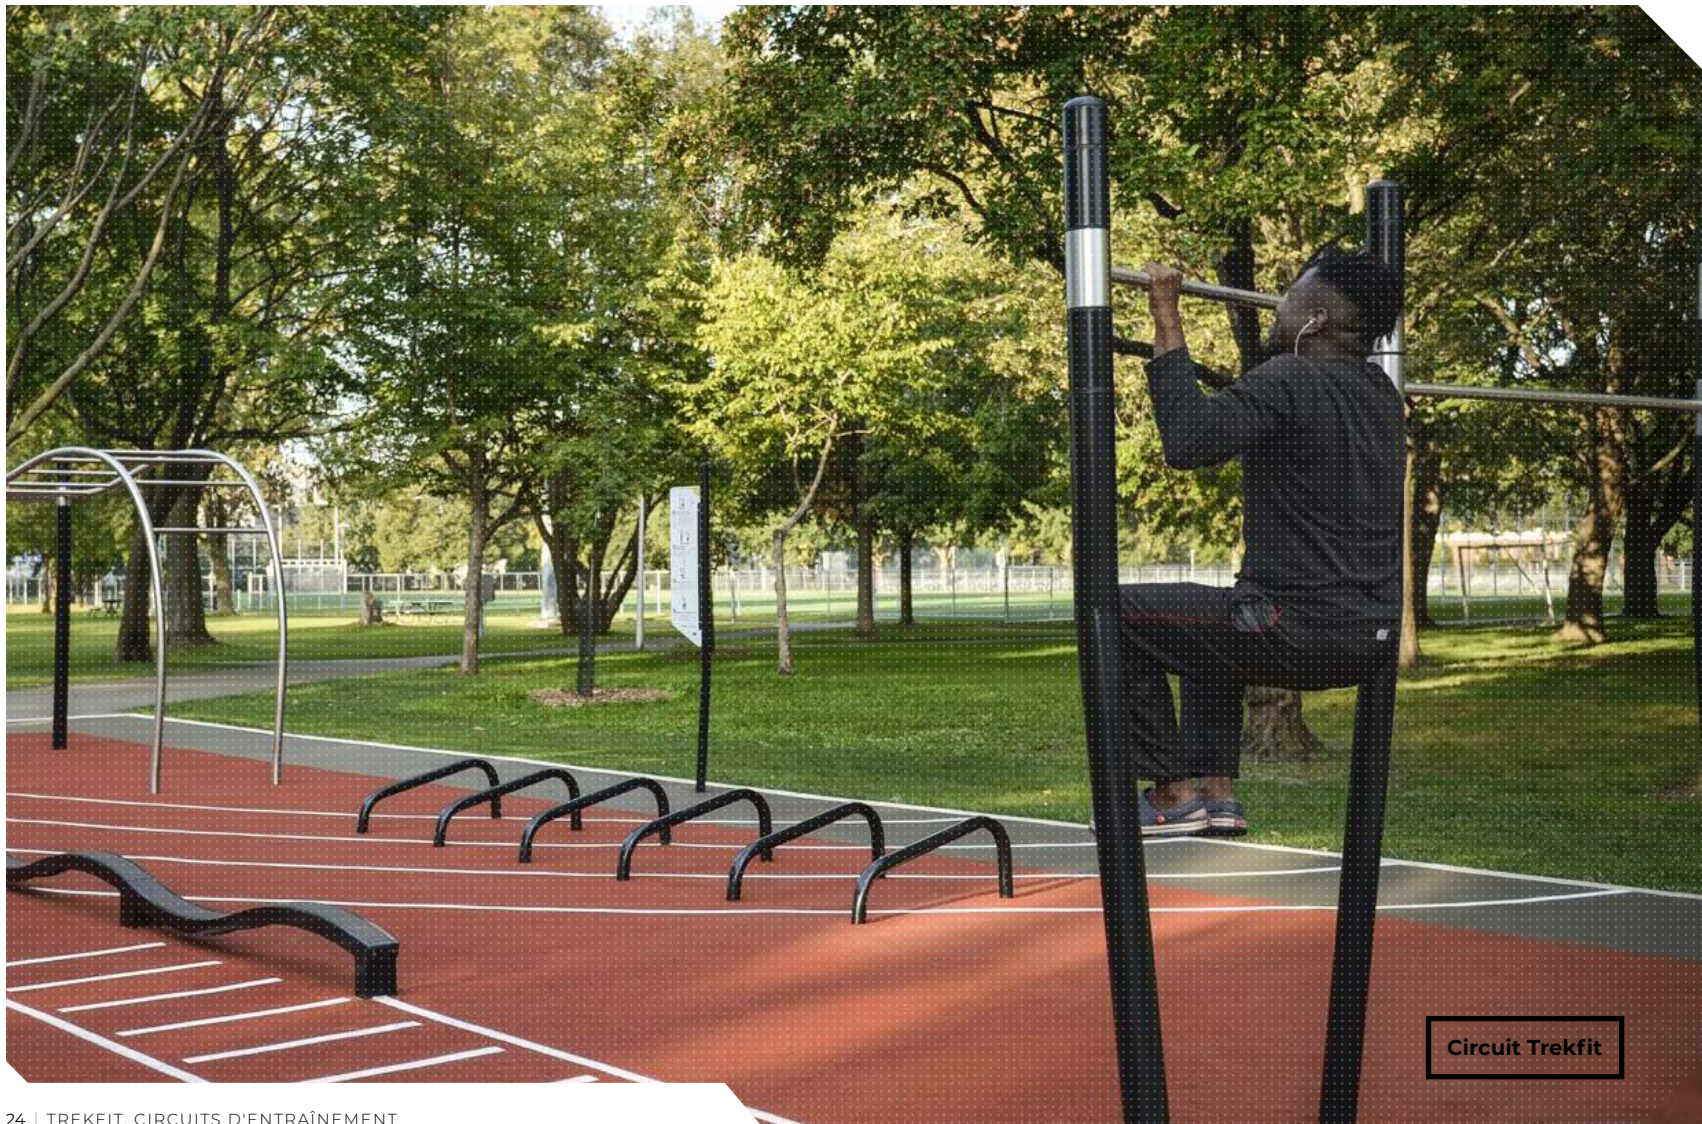

Circuit Trekfit