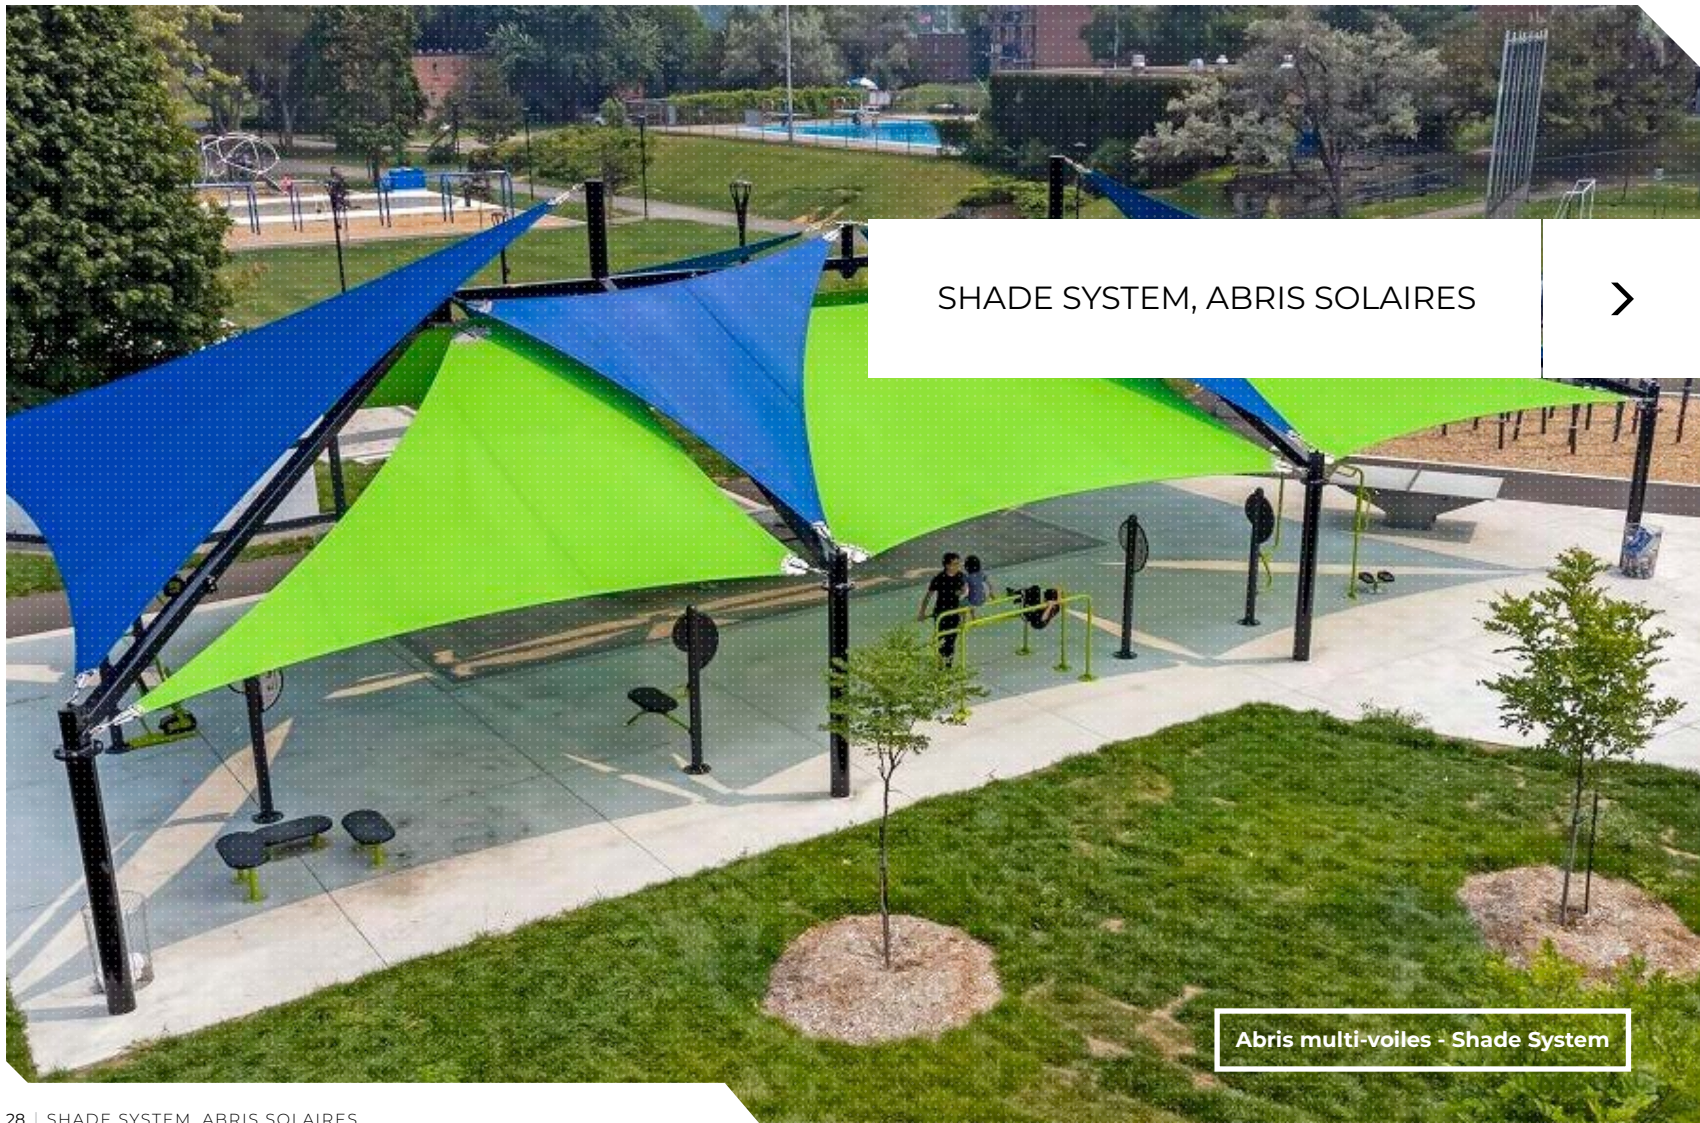

06/ Circuit d'entraînement - Sentier pédestre

Bloc urbain

OBSTACLES URBAINS

01 / Jungle de bambou

02 / Filet Cargo

03 / Jungle de bambou

04 / Filet Cargo

05 / Jungle de bambou et bloc urbain

06 / Traverse de géants

SHADE SYSTEM, ABRIS SOLAIRES

Abris multi-voiles - Shade System

shade system

Des abris majestueux pour protéger les communautés

Depuis bientôt vingt ans Shade System s'engage à protéger les communautés des dommages causés par le soleil en concevant des structures d'ombrage qui s'agencent parfaitement à l'aménagement environnant. Parmi les solutions proposées par Shade System on retrouve entre autres des solutions pour couvrir des aires de jeux, des terrains sportifs, des estrades, des aires de pique-nique, des piscines, des stationnements et bien d'autres. Les toiles aux couleurs et aux formes uniques sont un ajout polyvalent à vos créations d'aménagement extérieur et vous offrent des possibilités de design illimitées tout en gardant les communautés au frais et en sécurité.