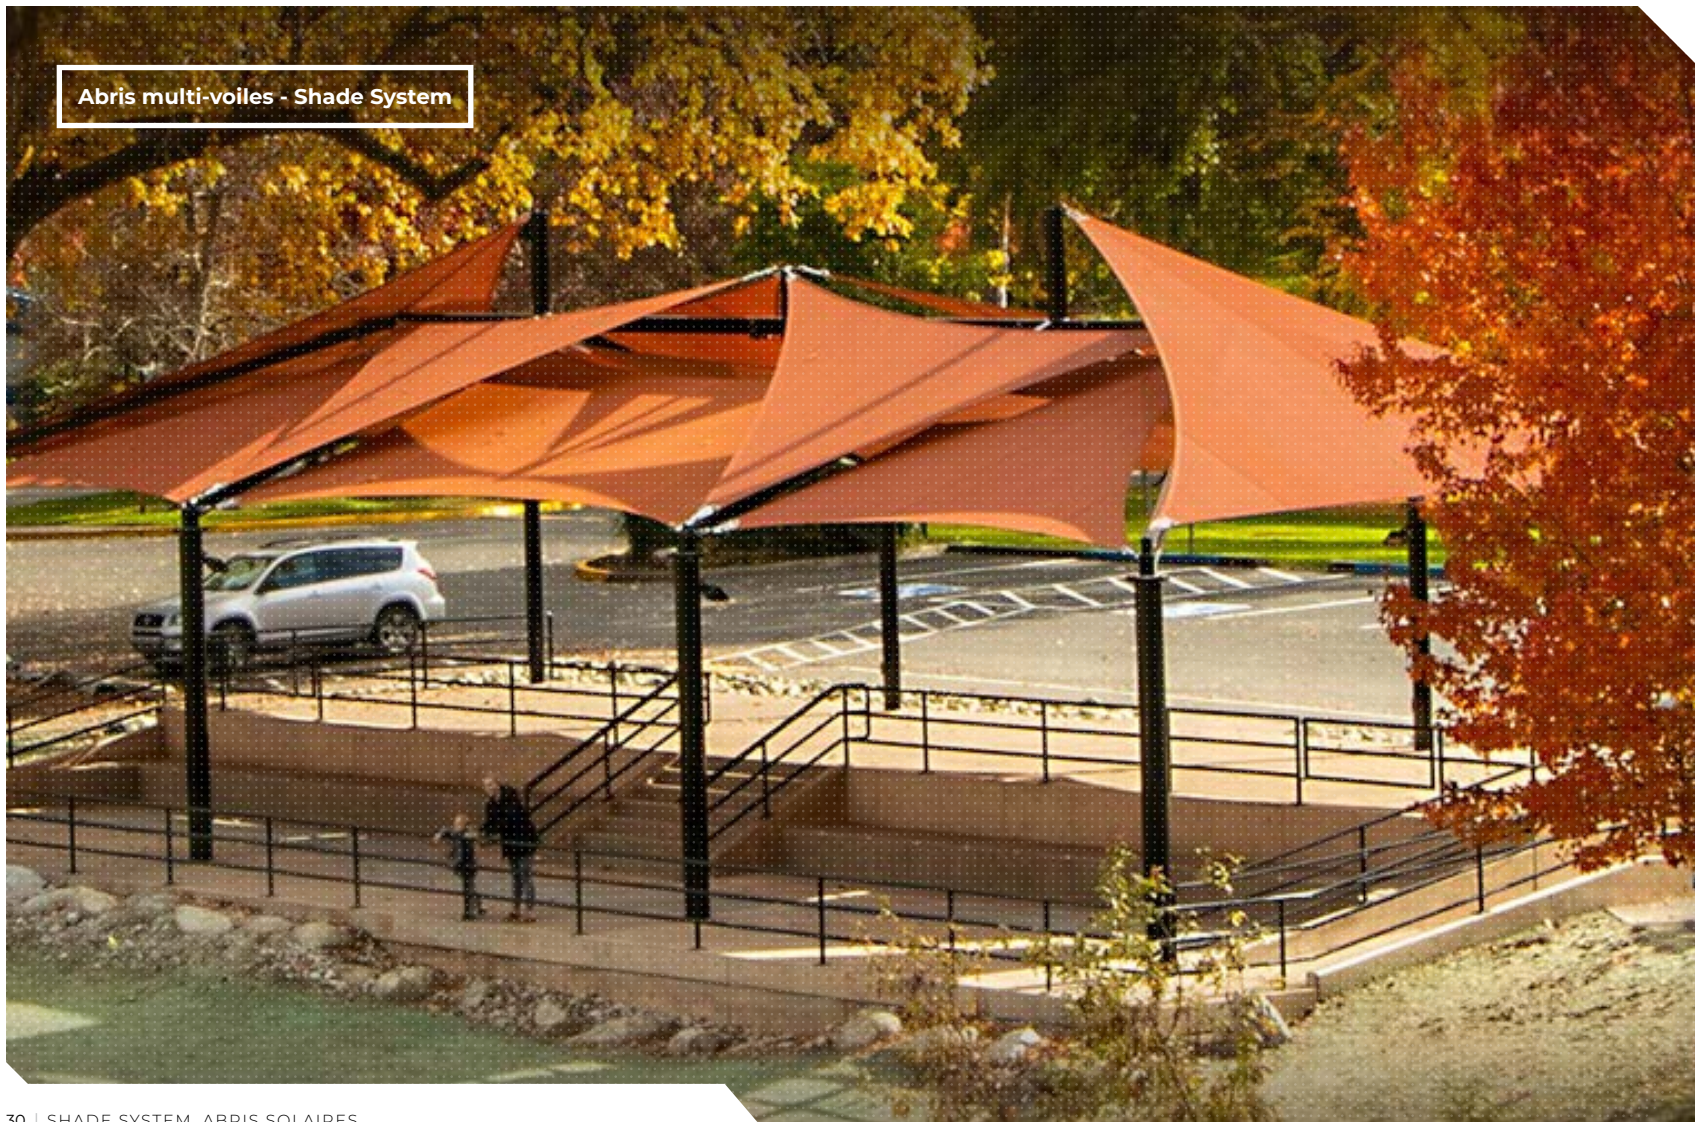

Abris multi-voiles - Shade System