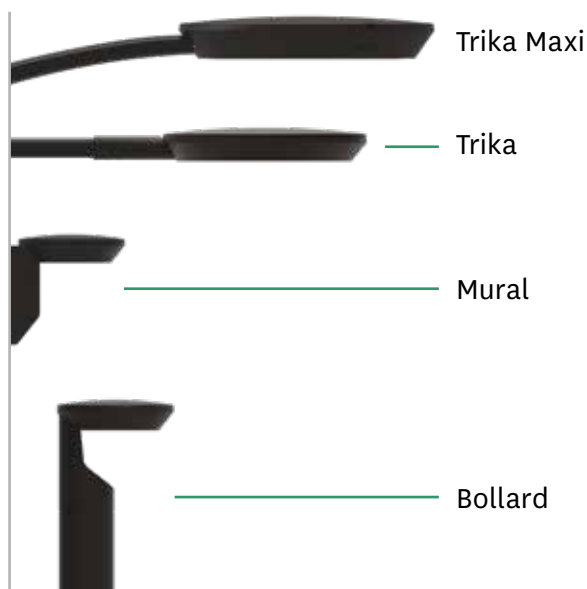

Trika

Trika, une famille complète de luminaires architecturaux, combine une esthétique épurée et moderne qui s'intègre parfaitement à son environnement et prodigue un éclairage optimal. Conçue et fabriquée pour résister aux conditions les plus exigeantes, la famille Trika répond à tous les besoins d'éclairage extérieur, des routes d'accès et des stationnements aux passages piétonniers et à l'éclairage mural.