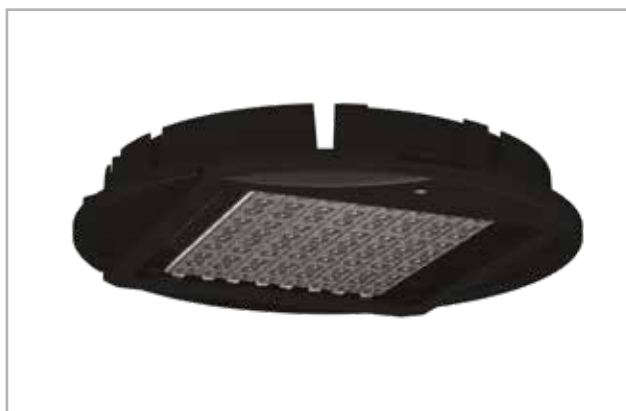

Concerto

Levanto

Azelea

Facilité d'entretien

L'embase offre un accès facile sans l'aide d'outil, une construction robuste et une gestion thermique supérieure, rendant l'entretien rapide, facile et beaucoup moins fréquents. Avec les composantes électroniques montées sur un plateau à régulateur fixé à l'intérieur de la porte, et les fiches à connexion rapide, changer les composants est un jeu d'enfant.

Performance

Conçu pour fournir les distributions photométriques optimales, le module d'éclairage DEL Galaxy offre les performances d'une tête de cobra dans un luminaire décoratif élégant. Il combine une optique de pointe, des DEL à haute performance et une gestion thermique optimale. La puissance varie de 20W à 140W.

Marina

Avec leur touche nautique et leur design moderne du milieu du siècle, les luminaires Marina en bout de fût et suspendus complètent magnifiquement les environnements urbains.

Performance

Le module d'éclairage DEL Sky offre des optiques de pointe dans une gamme de types de distribution IES avec des performances photométriques supérieures.

Construction

Les unités d'éclairage pré-scellées en usine assurent un environnement fermé et sûr pour un module DEL avec noyau en aluminium conçu sur mesure. Les tubes diffuseurs stabilisant anti-UV en acrylique opalin mat intègrent des modules d'éclairage DEL linéaires, sans exposer aucun point d'origine. Installation facile sur les fûts en aluminium sur mesure de Cyclone.